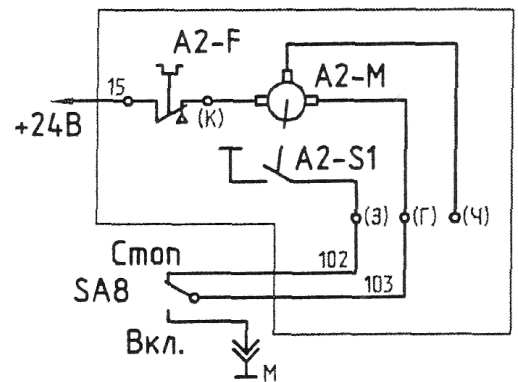

Таблица 2.6 — Перечень элементов электрооборудования крана КС-55727-1

A2

Рисунок 43 - Схема электрическая принципиальная автокрана КС-55727-1 (лист 3)